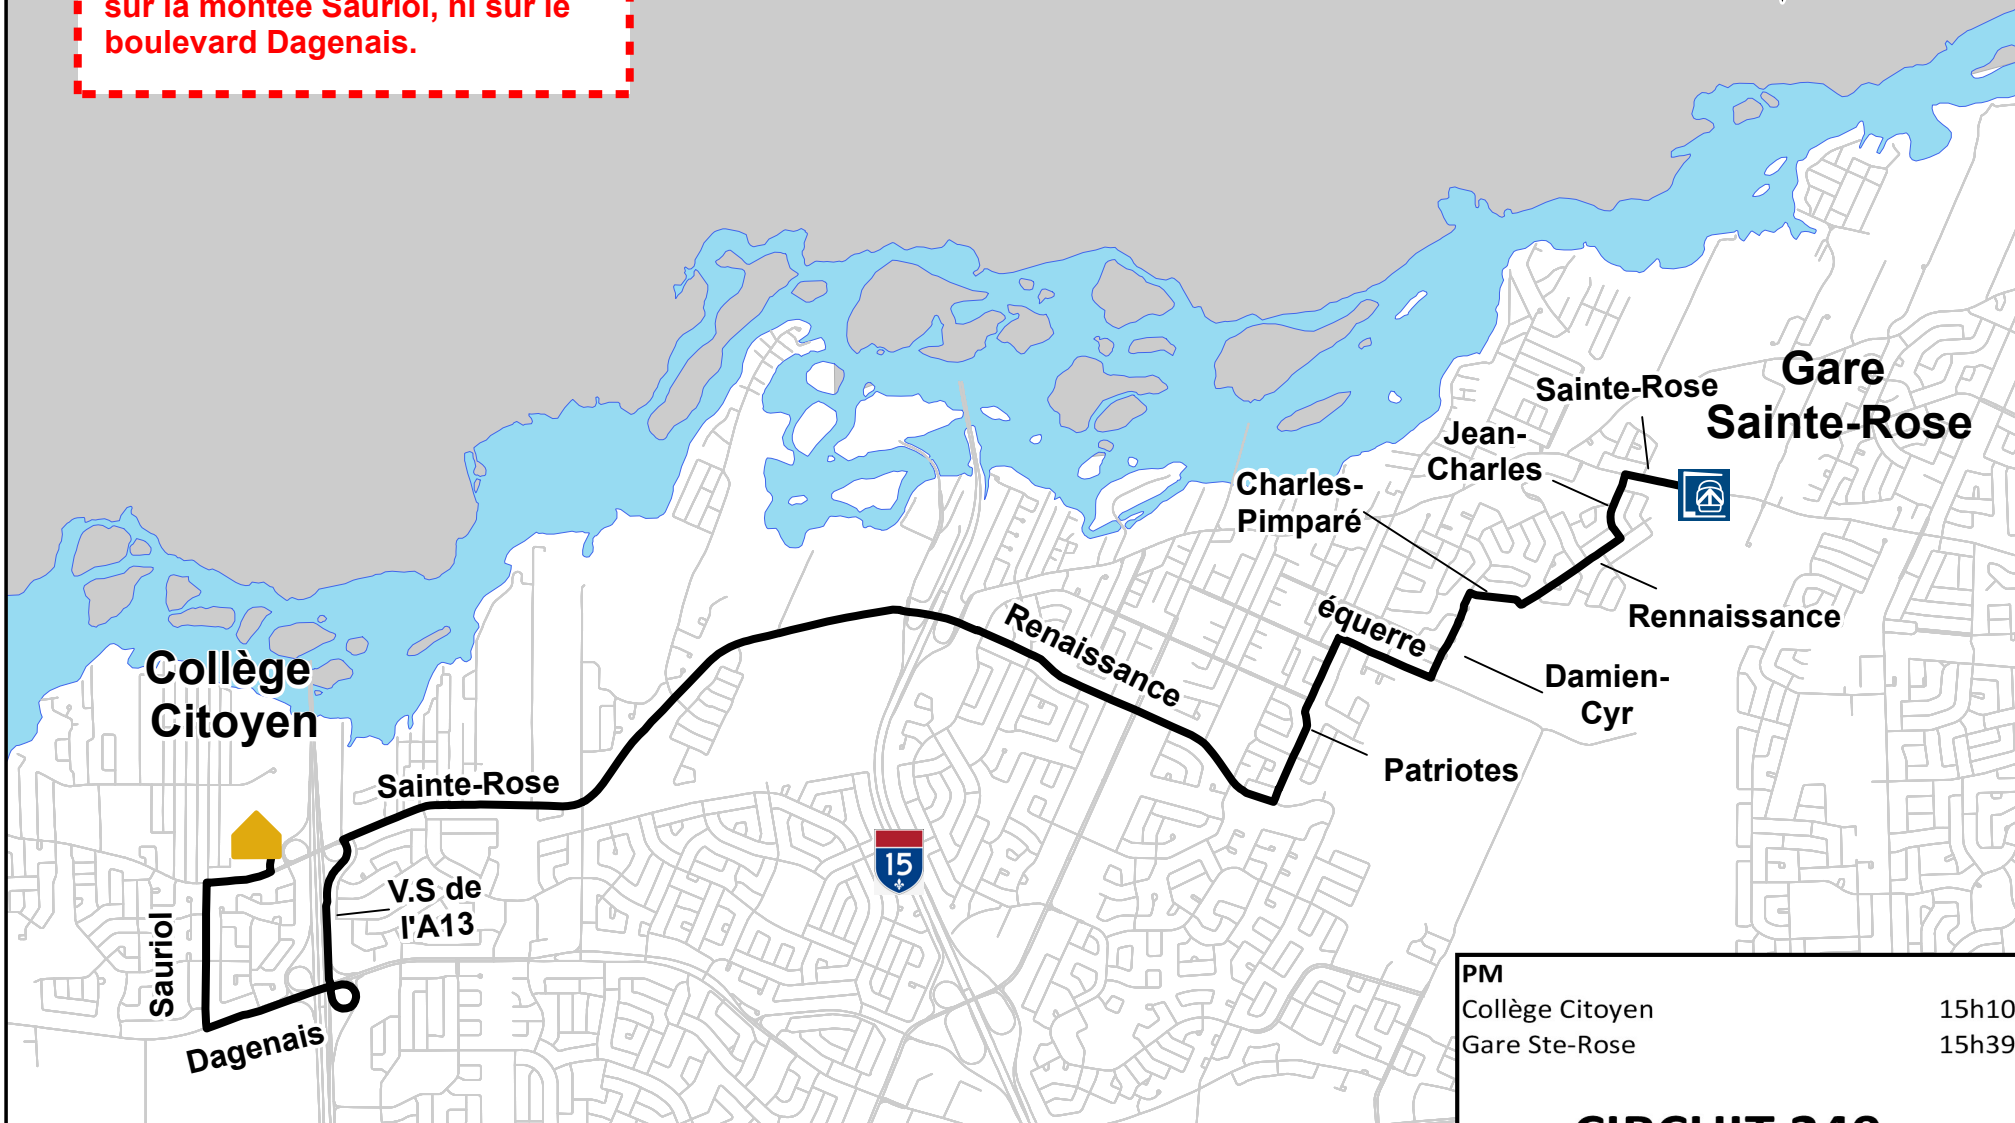

***** Attention *****

Il n'y aura aucun débarquement sur la montée Sauriol, ni sur le boulevard Dagenais.

PM	
Collège Citoyen	15h10
Gare Ste-Rose	15h39

CIRCUIT 240c

École Collège Citoyen 2024-25

Les embarquements et débarquements se font aux principales intersections et aux arrêts réguliers de la STL.

Projection : MTM, NAD 83, zone 8